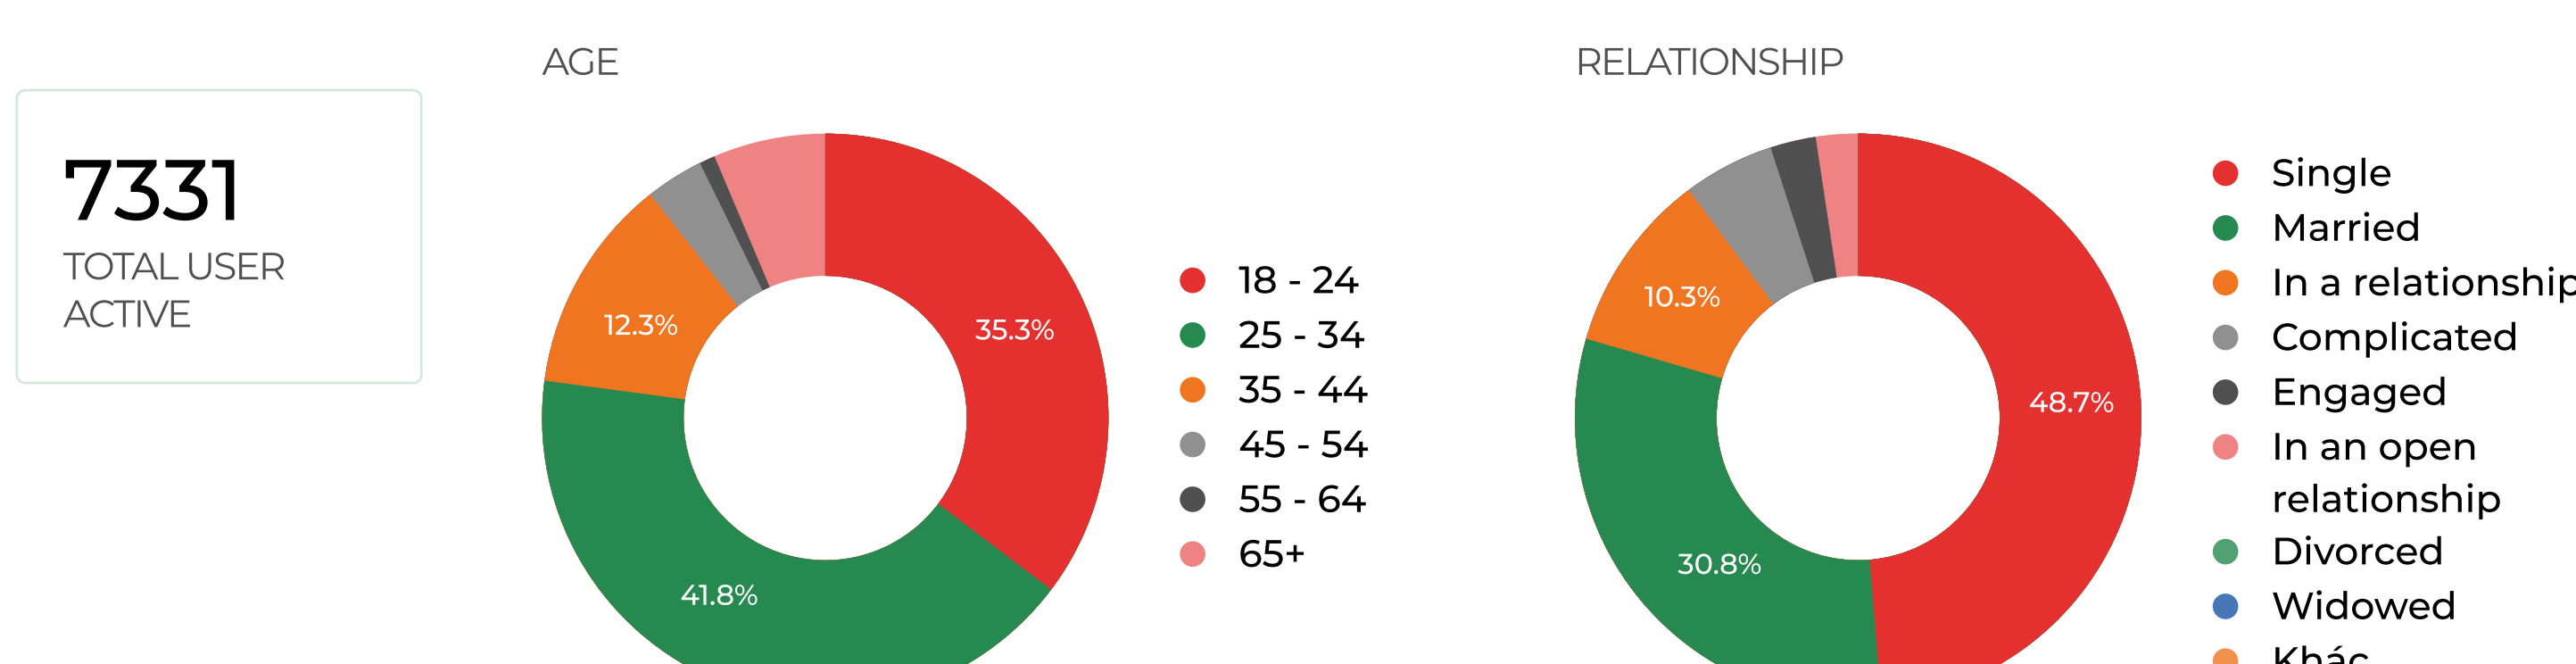

USER ACTIVE ANALYTICS

TOP 10 USERS CÁ NHÂN CÓ TƯƠNG TÁC VỚI SỐ LƯỢNG FRIENDS CAO NHẤT

NAME	SEX	CITY	DISTRICT	FRIEND
Son Ly Cao	Male	HaNoi	Sóc Sơn	5000
Lê Chấn	Male	CaMau		5000
Nguyễn Lan Nhi	Female	CaMau		5000
Nguyễn Hữu Quang	Male	HoChiMinh		5000
Cao Đạt	Male	LongAn		5000
Bình Minh	Male	HaNoi	Kiến Xương	5000
Di Dương	Female	HoChiMinh	Q.09	5000
KOn Hoàng	Male	TuyenQuang	Huyện Sơn Dương	5000
Lâm Nhật Hoài	Male	HaTinh		5000
Trần Ngọc Hiếu	Male	DongNai	Biên Hòa	5000

TOP 10 USERS CÁ NHÂN CÓ TƯƠNG TÁC VỚI SỐ LƯỢNG FOLLOWERS CAO NHẤT

NAME	SEX	CITY	DISTRICT	FOLLOW
Son Ly Cao	Male	HaNoi	sóc sơn	59738
Ton Bao Thien	Male			51411
Phạm Anh	Female	HaGiang		35742
Lê Hường	Female	DongNai	Thành phố Biên Hòa	27500
Đại Hà	Male	HoChiMinh	Thủ Đức	26960
Tân Nguyễn	Male	HoChiMinh		26654
Nguyen Thuy	Female	HaNoi		24864
Hoàng Cường	Male	DongNai	Biên Hòa	23447
Nguyễn Phúc	Male	HoChiMinh	Quận 9	23425
Khúc Mạnh Quân	Male	HaNoi	hoàn kiếm	22288

USERS ANALYTICS - ADVANCE

*Based on the social network data analysis model and suggest the number of segments