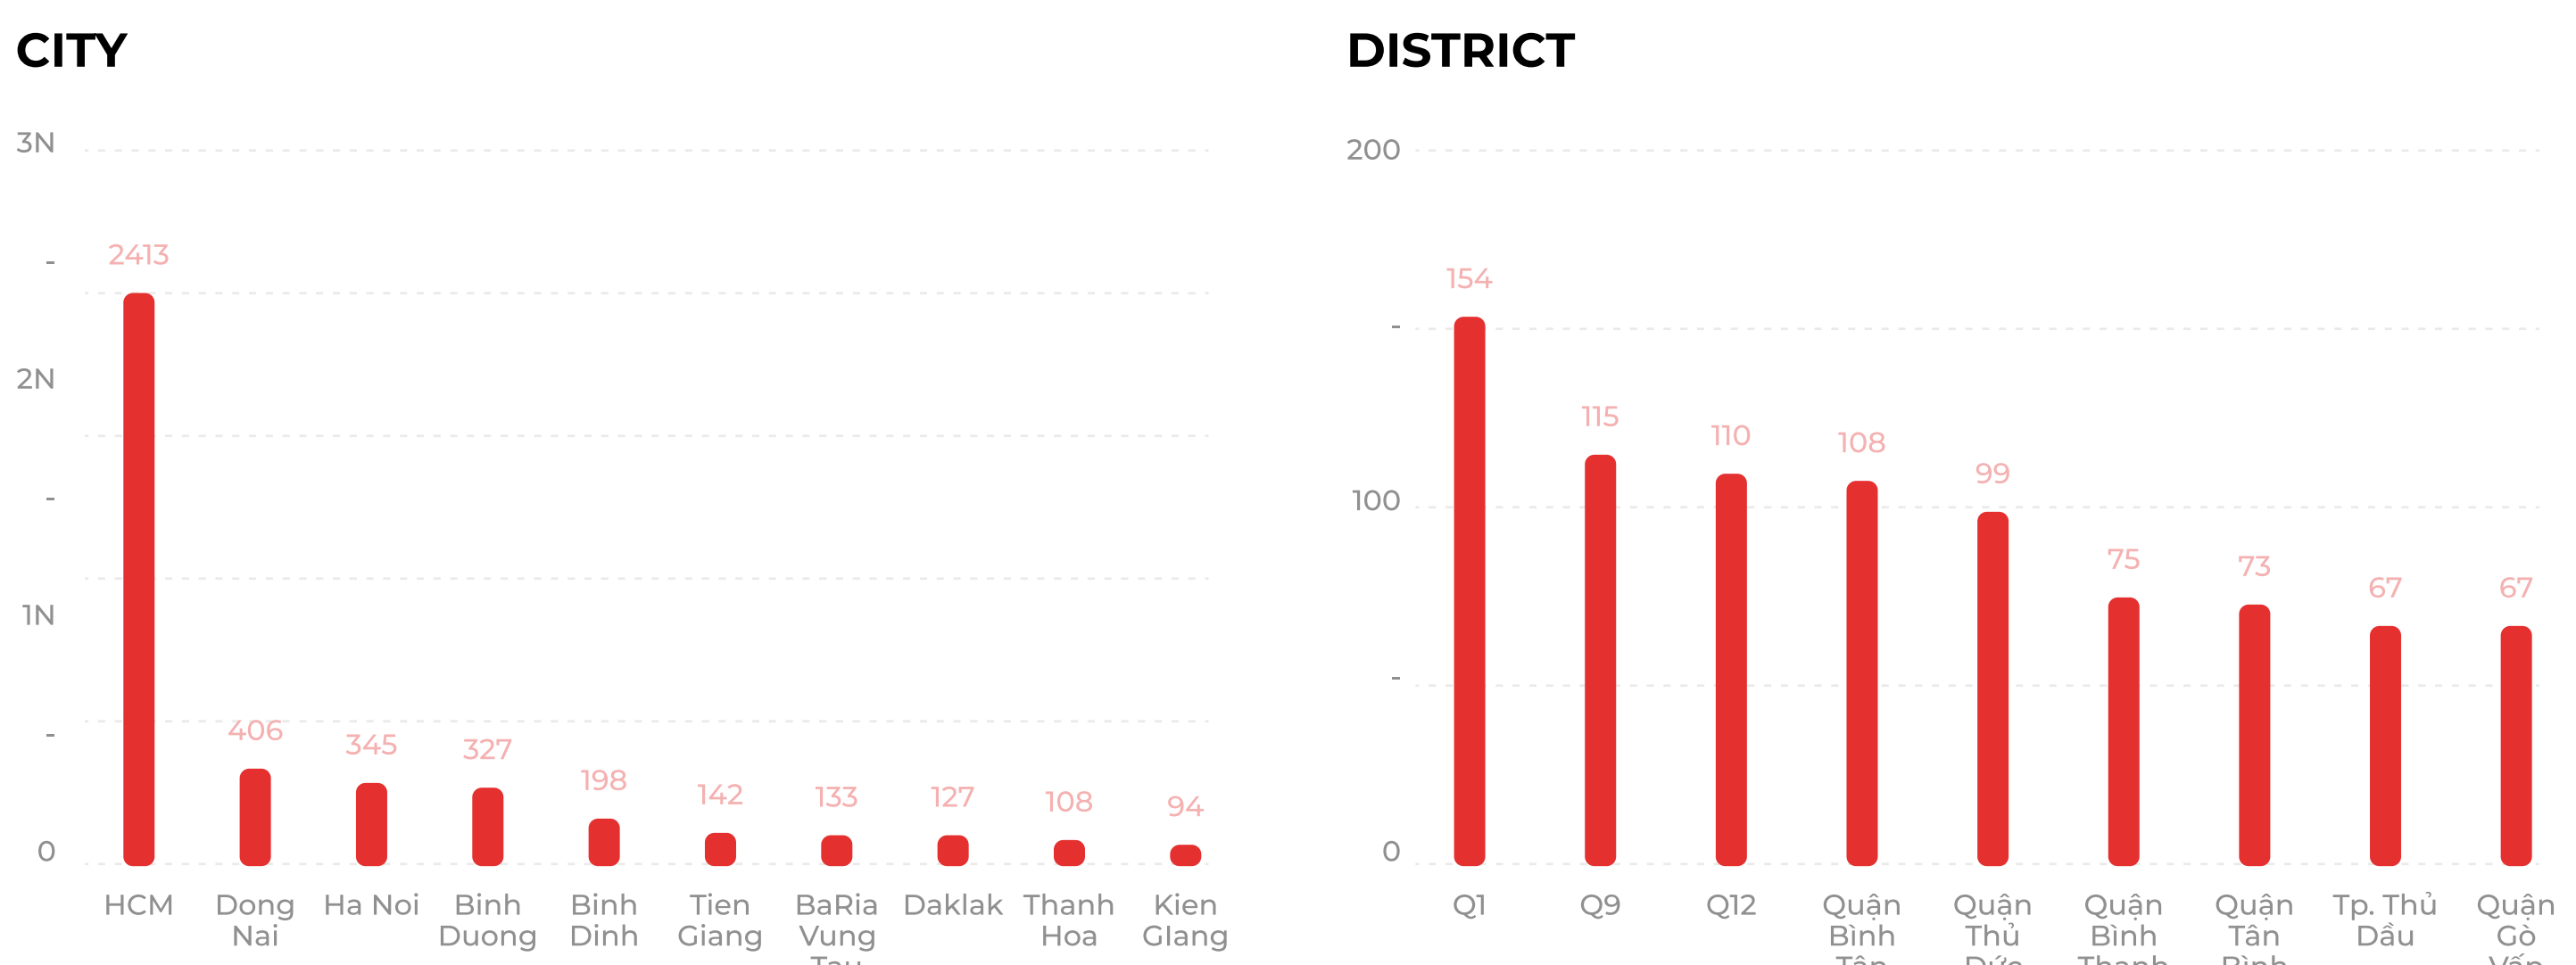

USER ACTIVE ANALYTICS

TOP 10 USERS CÁ NHÂN CÓ TƯƠNG TÁC VỚI SỐ LƯỢNG FRIENDS CAO NHẤT

NAME	SEX	CITY	DISTRICT	FRIEND
Son Ly Cao	Male	HaNoi	Sóc Sơn	5000
Lê Chấn	Male	CaMau		5000
Nguyễn Lan Nhi	Female	CaMau		5000
Nguyễn Hữu Quang	Male	HoChiMinh		5000
Cao Đạt	Male	LongAn		5000
Bình Minh	Male	HaNoi	Kiến Xương	5000
Di Dương	Female	HoChiMinh	Q.09	5000
KOn Hoàng	Male	TuyenQuang	Huyện Sơn Dương	5000
Lâm Nhật Hoài	Male	HaTinh		5000
Trần Ngọc Hiếu	Male	DongNai	Biên Hòa	5000

TOP 10 USERS CÁ NHÂN CÓ TƯƠNG TÁC VỚI SỐ LƯỢNG FOLLOWERS CAO NHẤT

NAME	SEX	CITY	DISTRICT	FOLLOW
Son Ly Cao	Male	HaNoi	sóc sơn	59738
Ton Bao Thien	Male			51411
Phạm Anh	Female	HaGiang		35742
Lê Hường	Female	DongNai	Thành phố Biên Hòa	27500
Đại Hà	Male	HoChiMinh	Thủ Đức	26960
Tân Nguyễn	Male	HoChiMinh		26654
Nguyen Thuy	Female	HaNoi		24864
Hoàng Cường	Male	DongNai	Biên Hòa	23447
Nguyễn Phúc	Male	HoChiMinh	Quận 9	23425
Khúc Mạnh Quân	Male	HaNoi	hoàn kiếm	22288

USERS ANALYTICS - ADVANCE

*Based on the social network data analysis model and suggest the number of segments